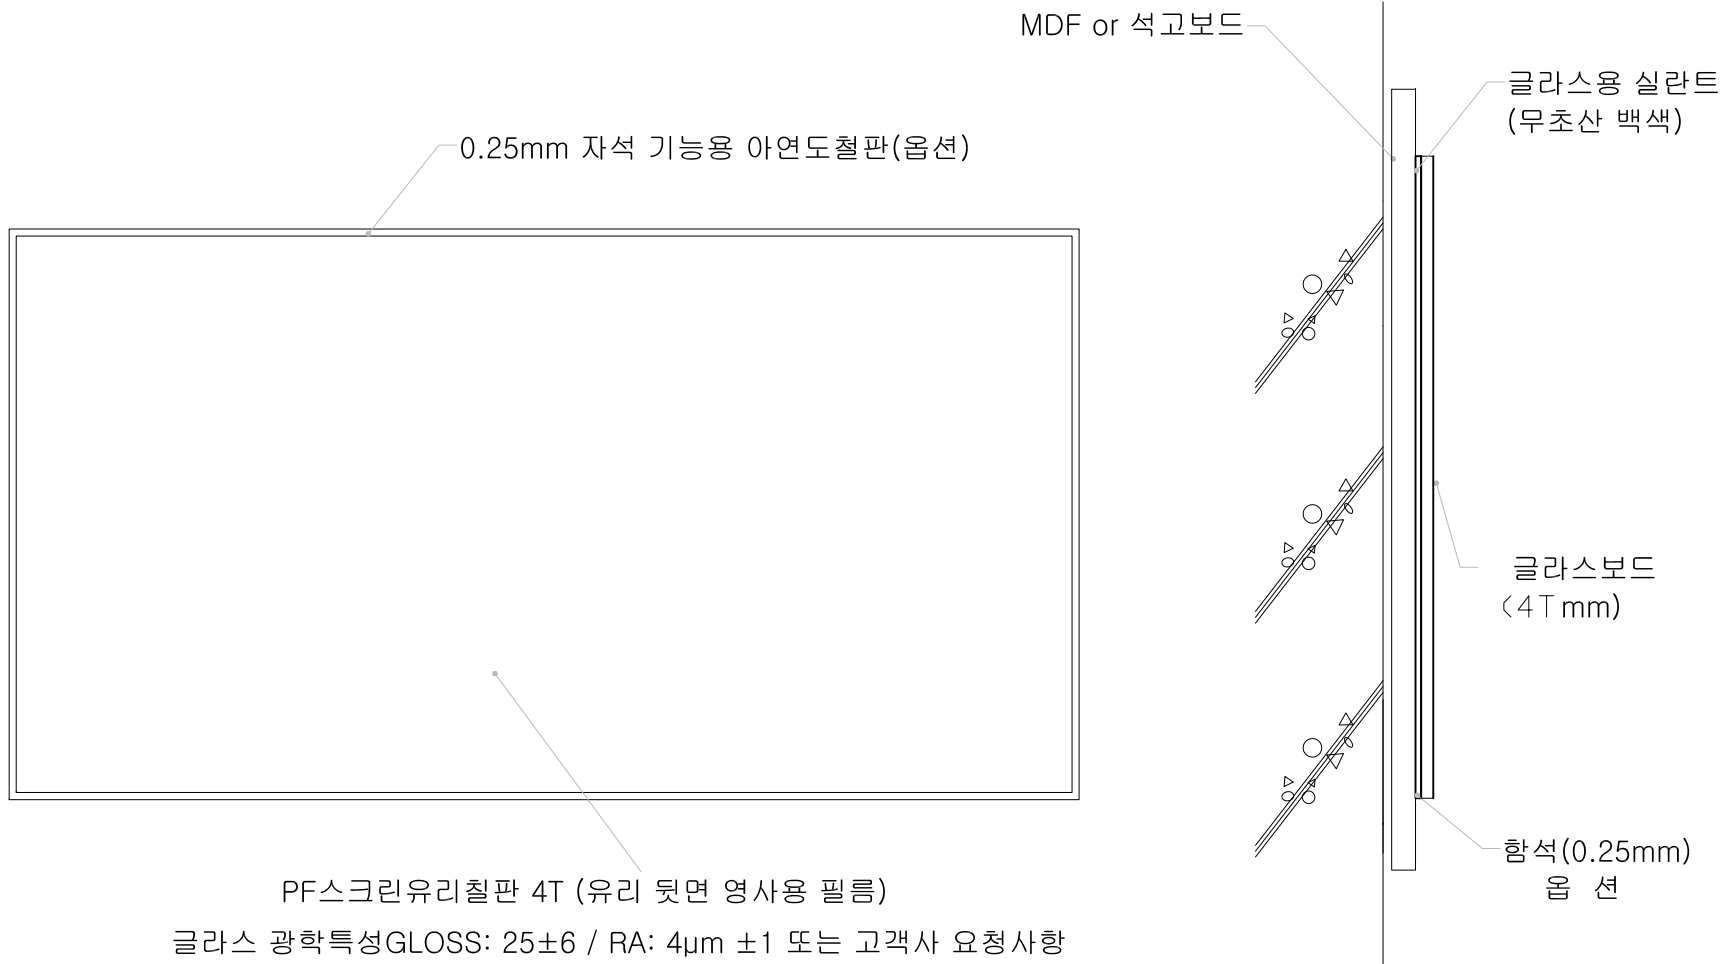

조양글라스 PF스크린유리칠판 (단초점, 일반 빔프로젝터 호환, 필기검용,백색)

PF스크린유리칠판 4T (유리 뒷면 영사용 필름)

글라스 광학특성GLOSS: 25±6 / RA: 4µm ±1 또는 고객사 요청사항

전면색상: 백색 / 배면색상:검정색(필름)

비산방지 안전필름 기능 포함

설 계 DRAWIN    검 토 CHECK

심 사 SUBMIT    승 인 APPR

축 척 SCALE

일 자 DATE

2024. 01.03

도면번호 SHEET NO.

도면명 DRAWING TITLE